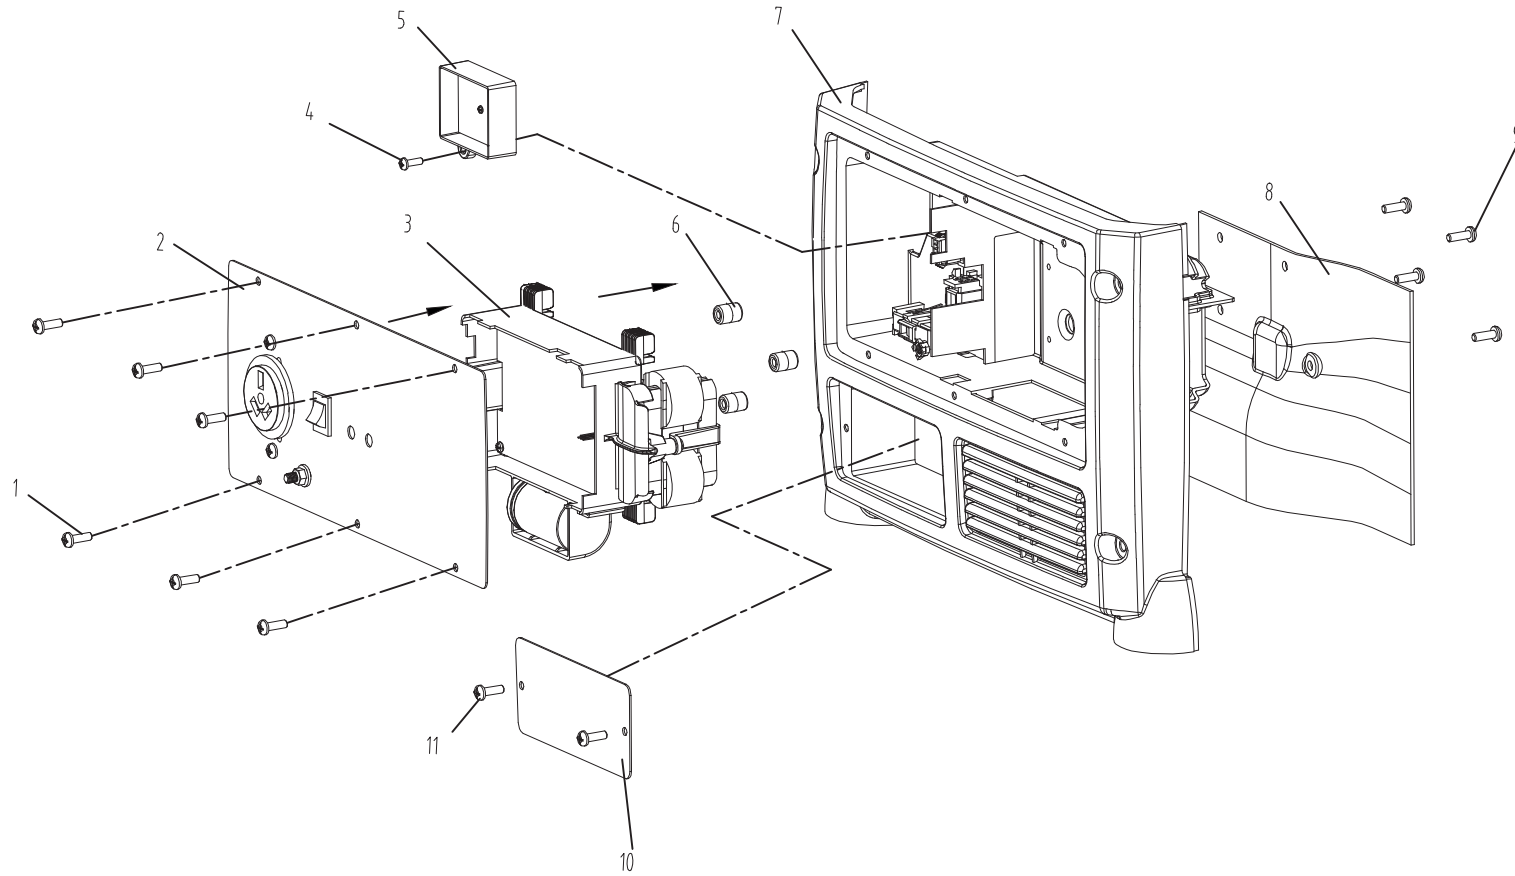

Elektronik C