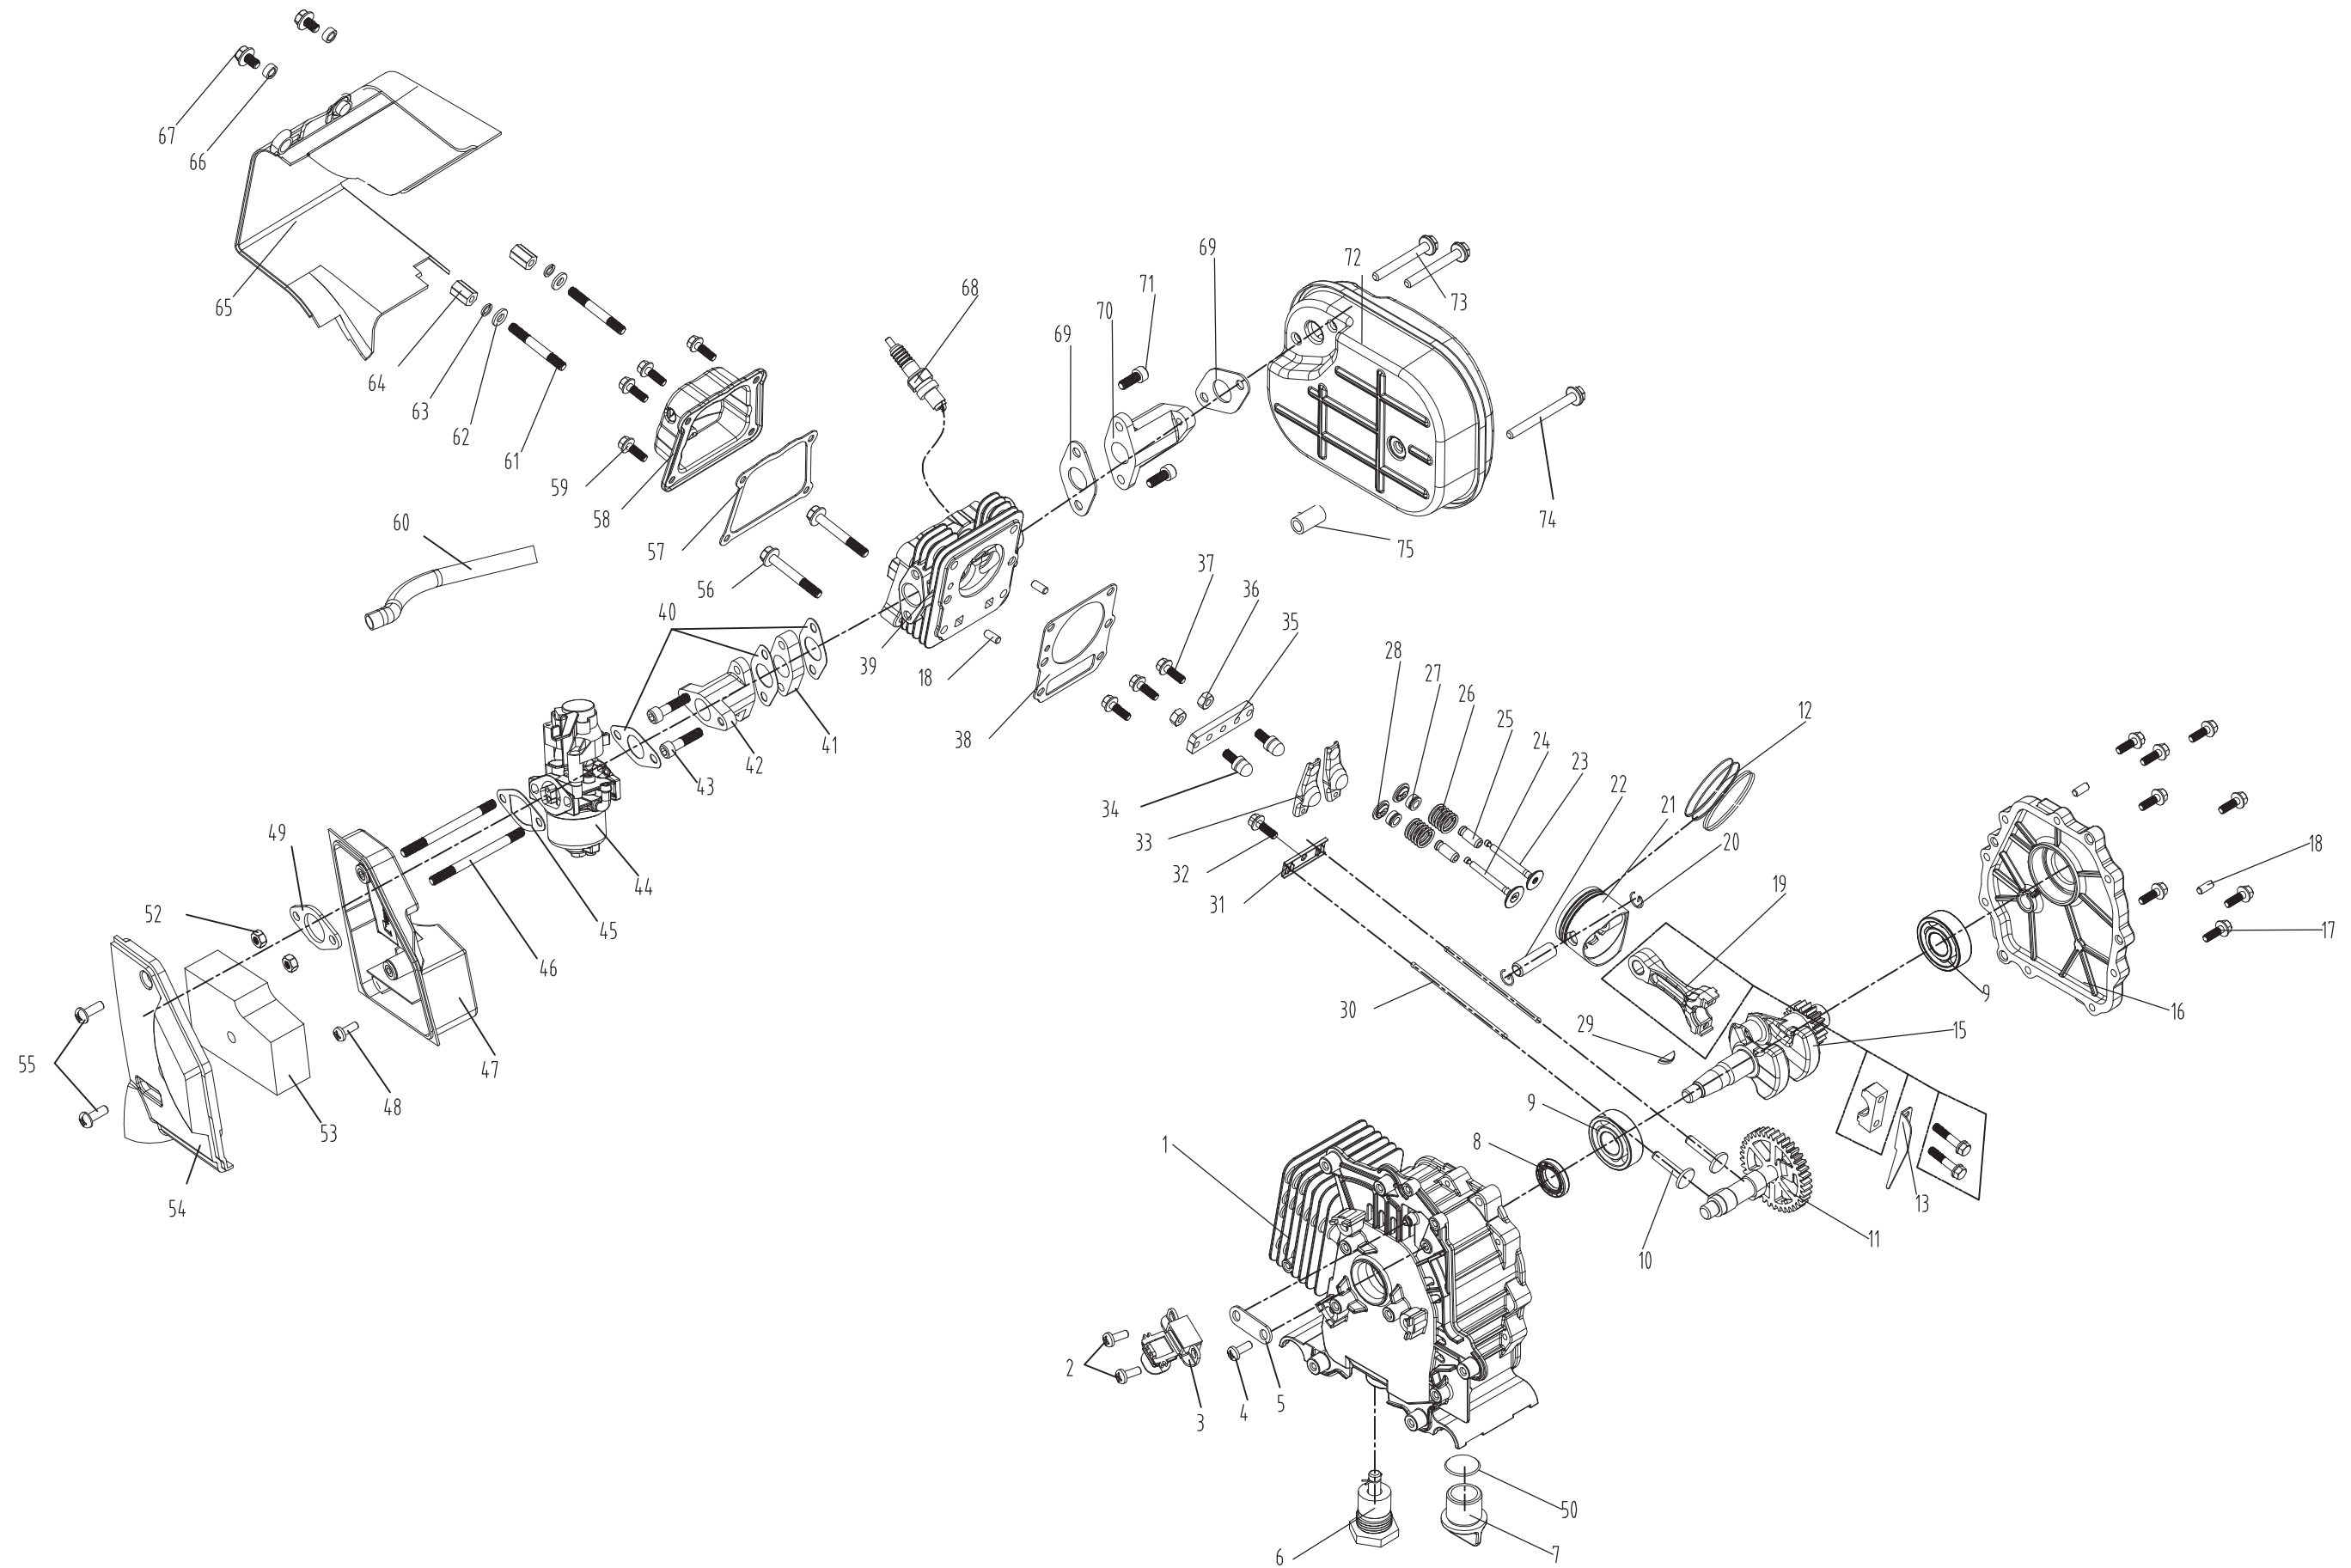

Verbrennungsmotor E