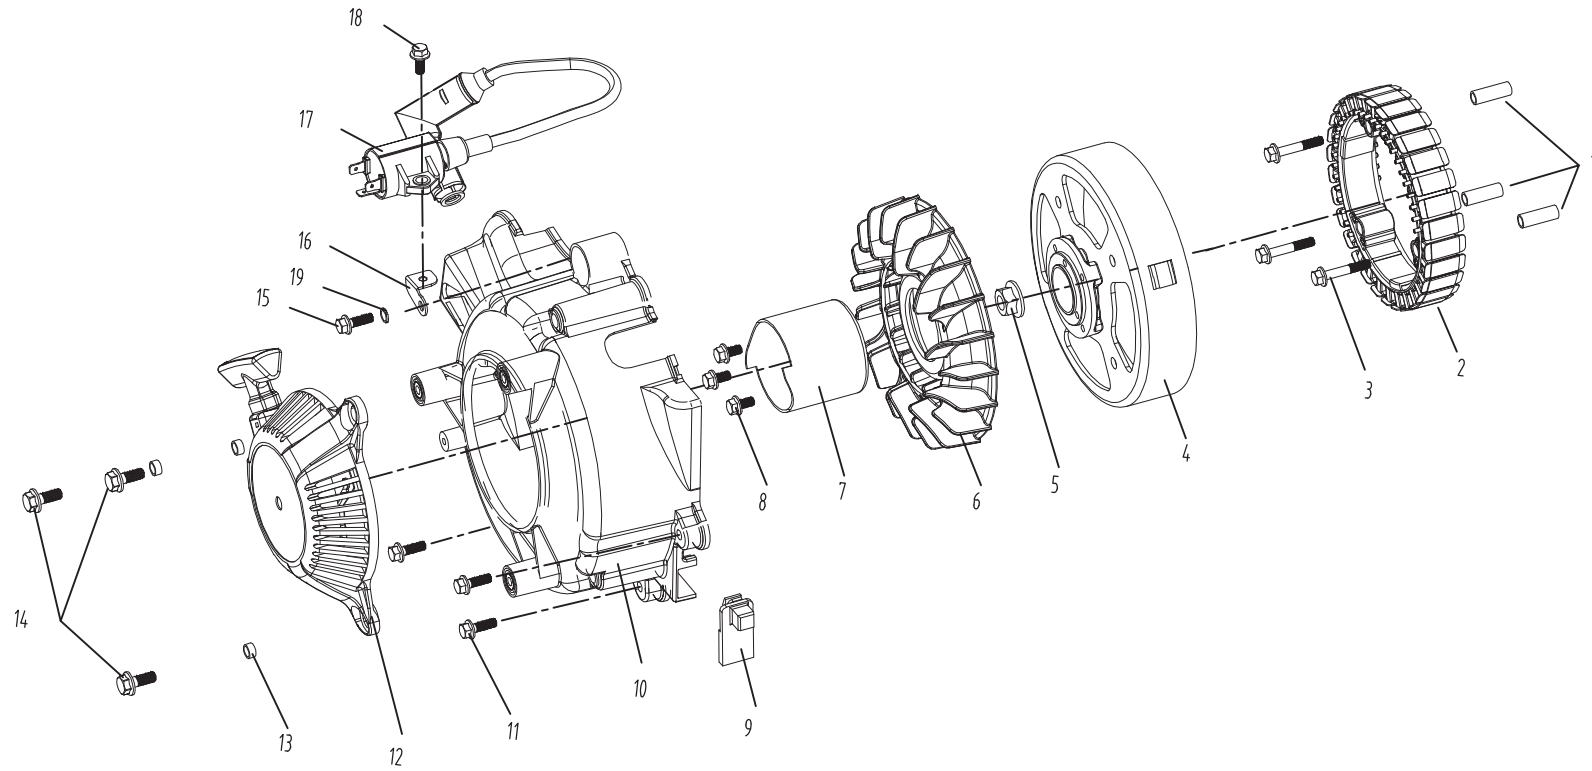

Generator D